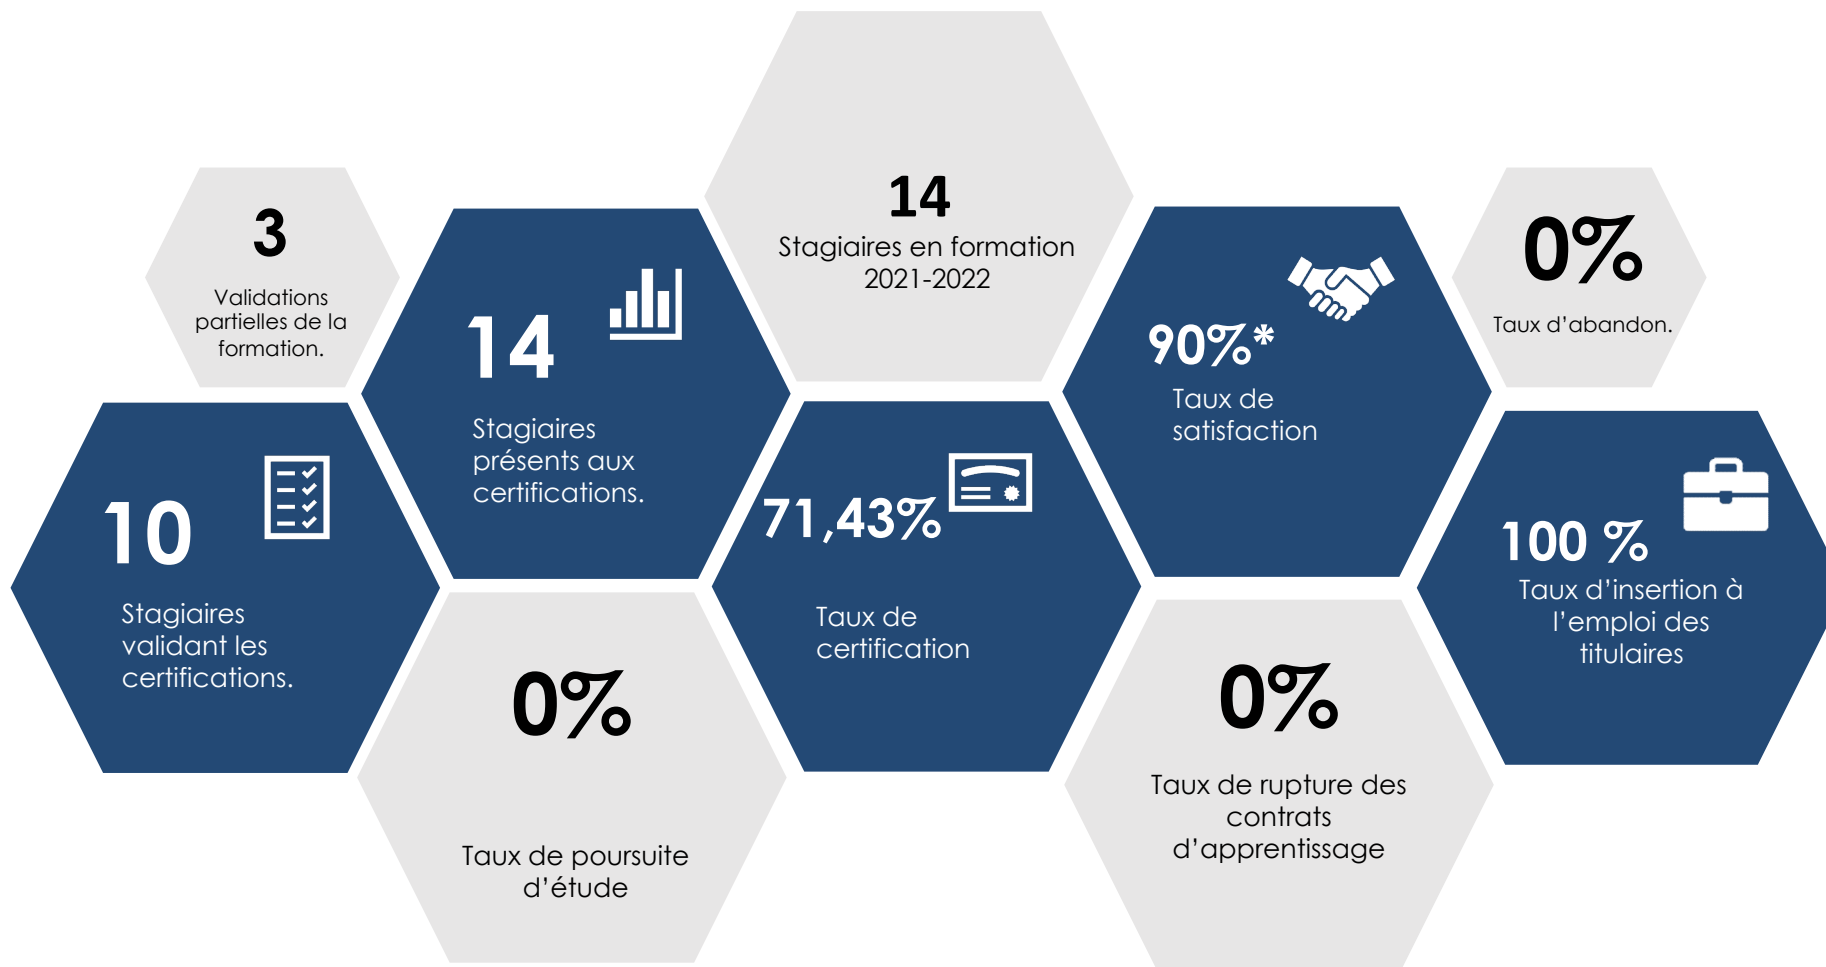

Indicateurs de performance
Promotion
2021/2022

Valeur ajoutée de l'établissement :

FORME, CFA dans les métiers du sport et de l'animation vous propose des plans de formation sur 3 années et peut vous permettre d'obtenir jusqu'à 4 BPJEPS en 3 ans de formation.

3 certificats complémentaires peuvent compléter votre parcours de formation.

* 21,43% taux de retour à l'enquête de satisfaction