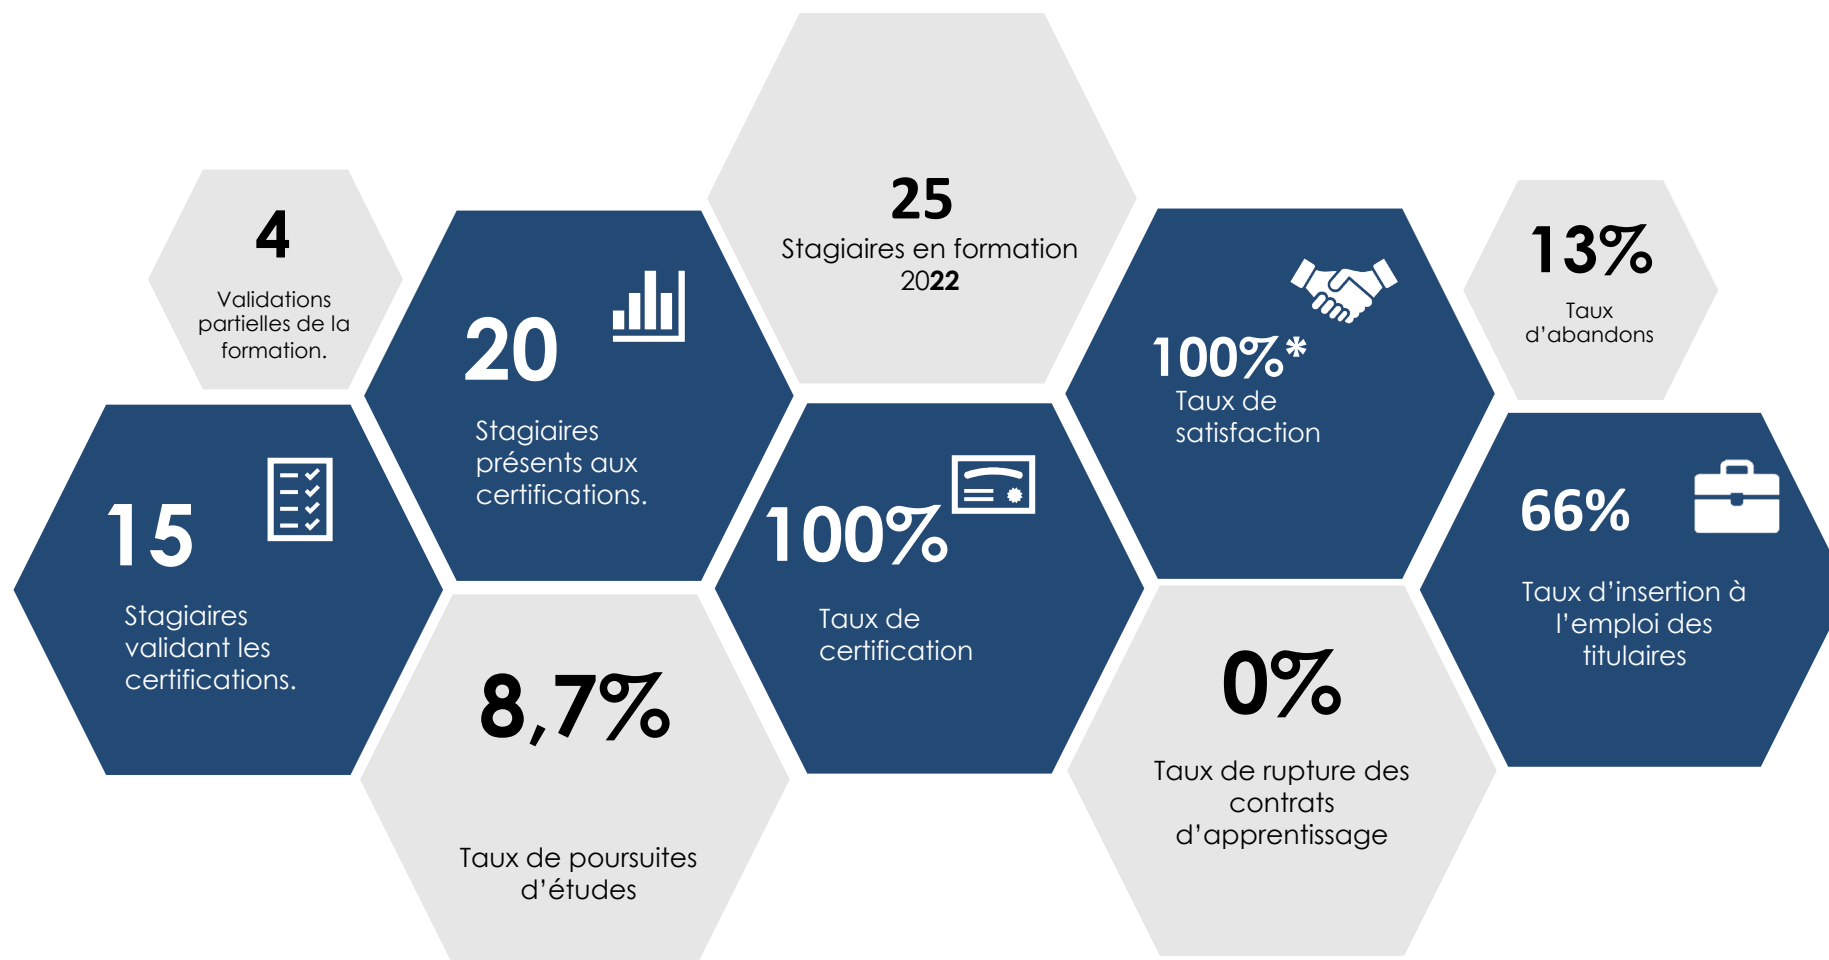

Indicateurs de performance

Valeur ajoutée de l'établissement :

FORME, CFA dans les métiers du sport et de l'animation vous propose des plans de formation sur 3 années et peut vous permettre d'obtenir jusqu'à 4 BPJEPS en 3 ans de formation.

3 certificats complémentaires peuvent compléter votre parcours de formation.

*86,96% Taux de retour à l'enquête de satisfaction